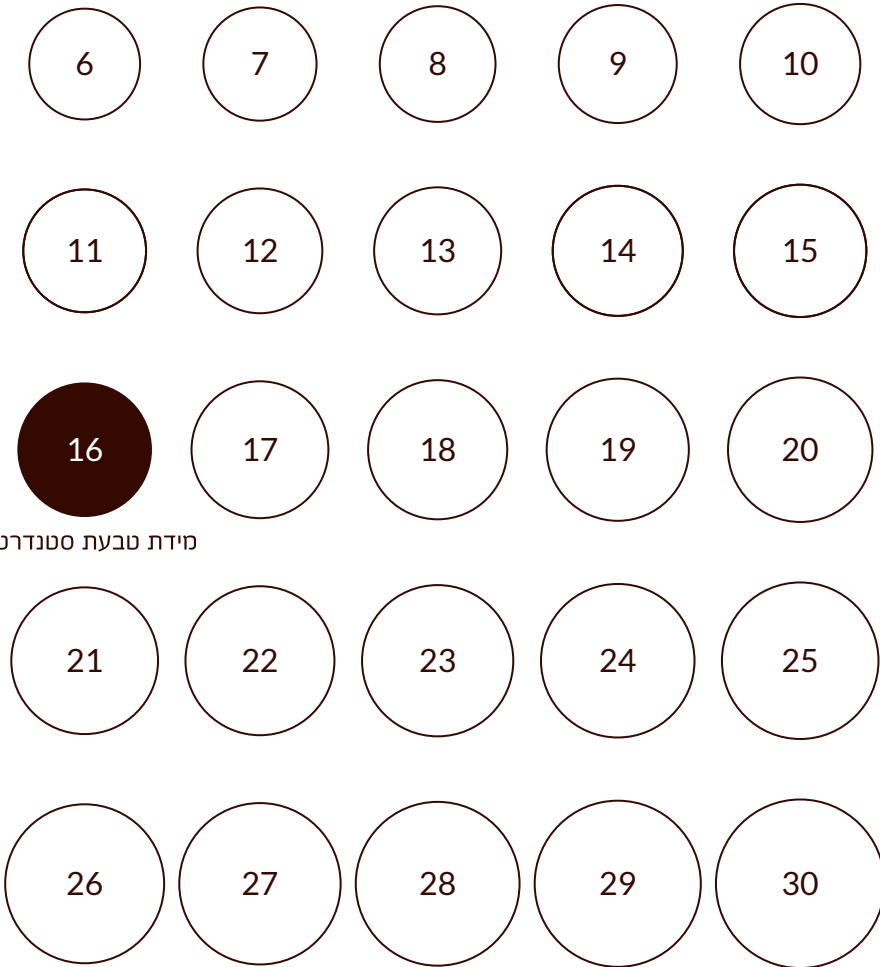

מדריך מידות לטבעת

1. הדפיסו דף זה. (ללא התאמה לגבולות העמוד)
2. הצמידו **טבעת חלקה** שברשותכם, ומקמו במעגל המתאים.
3. כאשר גבול הטבעת הפנימי תואם לגבול המעגל, מידת הטבעת נכונה וזהה למידה המופיעה במעגל.

טבלת המידות		
US ארה"ב	EU אירופה	IL ישראל
3.75	46	6
4	47	7
4.5	48	8
5	49	9
5.25	50	10
5.50	51	11
6	52	12
6.25	53	13
7	54	14
7.25	55	15
7.50	56	16
8	57	17
8.25	58	18
8.50	59	19
9	60	20
9.25	61	21
9.50	62	22
10.25	63	23
10.5	64	24
11	65	25
11.5	66	26
12	67	27
12.25	68	28
12.5	69	29
13	70	30

מידת טבעת סטנדרטית